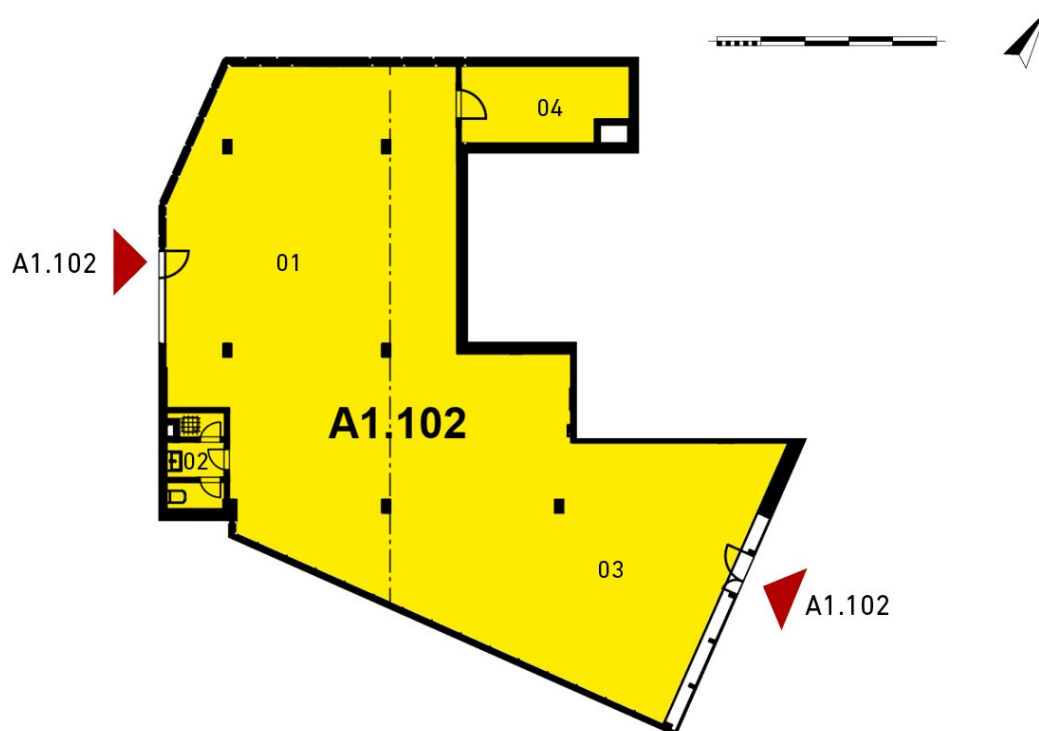

# VITALITY REZIDENCE | A1.102 | nebytový prostor | 1. podlaží

developer: společnost SATPO

cena s DPH

na vyžádání

místnost	m <sup>2</sup>
01 komerční prostor	188.7 m <sup>2</sup>
02 WC	4.7 m <sup>2</sup>
03 kuchyně	10.1 m <sup>2</sup>
04 sklad	12.2 m <sup>2</sup>
příčky, sloupky a šachty	4.9 m <sup>2</sup>
obytná plocha	220.6 m <sup>2</sup>
užitná plocha	220.6 m <sup>2</sup>
celková plocha	220.6 m <sup>2</sup>

Údaje platné ke dni: **24.01.2019** | Společnost SATPO si vyhrazuje právo změny. Veškeré materiály a informace jsou pouze orientační.  
V uvedených plochách jednotek jsou započítány plochy příček, šachet a sloupů v souladu s vládním nařízením 366/2013 Sb.