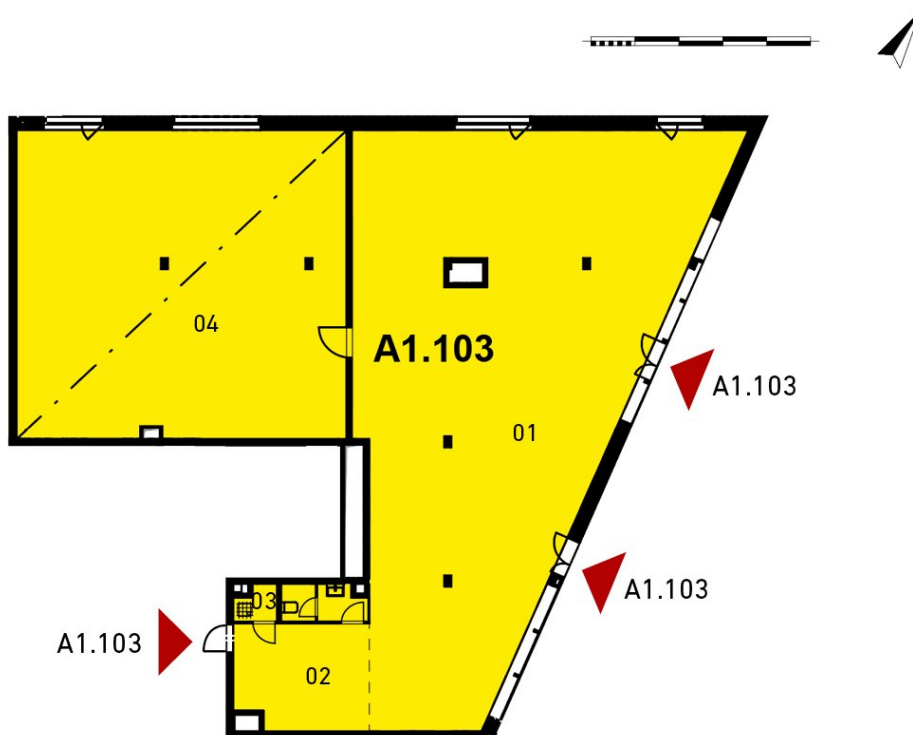

VITALITY REZIDENCE | A1.103 | nebytový prostor | 1. podlaží

developer: společnost SATPO

cena s DPH

na vyžádání

| místnost | m ² |
|-------------------------|----------------------------|
| 01 komerční prostor | 192.0 m ² |
| 02 sklad | 18.2 m ² |
| 03 WC | 5.0 m ² |
| 04 sklad | 129.2 m ² |
| příčky, sloupy a šachty | 9.6 m ² |
| obytná plocha | 354.0 m² |
| užitná plocha | 354.0 m² |
| celková plocha | 354.0 m² |

Údaje platné ke dni: **24.01.2019** | Společnost SATPO si vyhrazuje právo změny. Veškeré materiály a informace jsou pouze orientační. V uvedených plochách jednotek jsou započítány plochy příček, šachet a sloupů v souladu s vládním nařízením 366/2013 Sb.