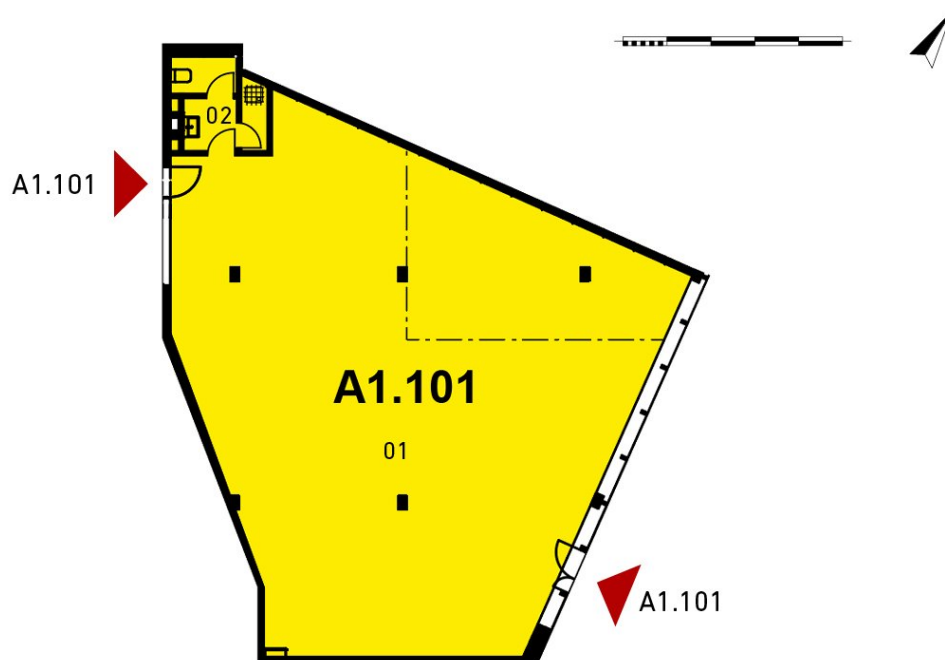

VITALITY REZIDENCE | A1.101 | nebytový prostor | 1. podlaží

developer: společnost SATPO

pronájem s DPH

na vyžádání

pronájem bez DPH:

na vyžádání

místnost	m ²
01 komerční prostor	175.8 m ²
02 WC	6.2 m ²
příčky, sloupy a šachty	3.5 m ²
obytná plocha	185.5 m ²
užitná plocha	185.5 m ²
celková plocha	185.5 m ²

Údaje platné ke dni: **24.01.2019** | Společnost SATPO si vyhrazuje právo změny. Veškeré materiály a informace jsou pouze orientační.
V uvedených plochách jednotek jsou započítány plochy příček, šachet a sloupů v souladu s vládním nařízením 366/2013 Sb.