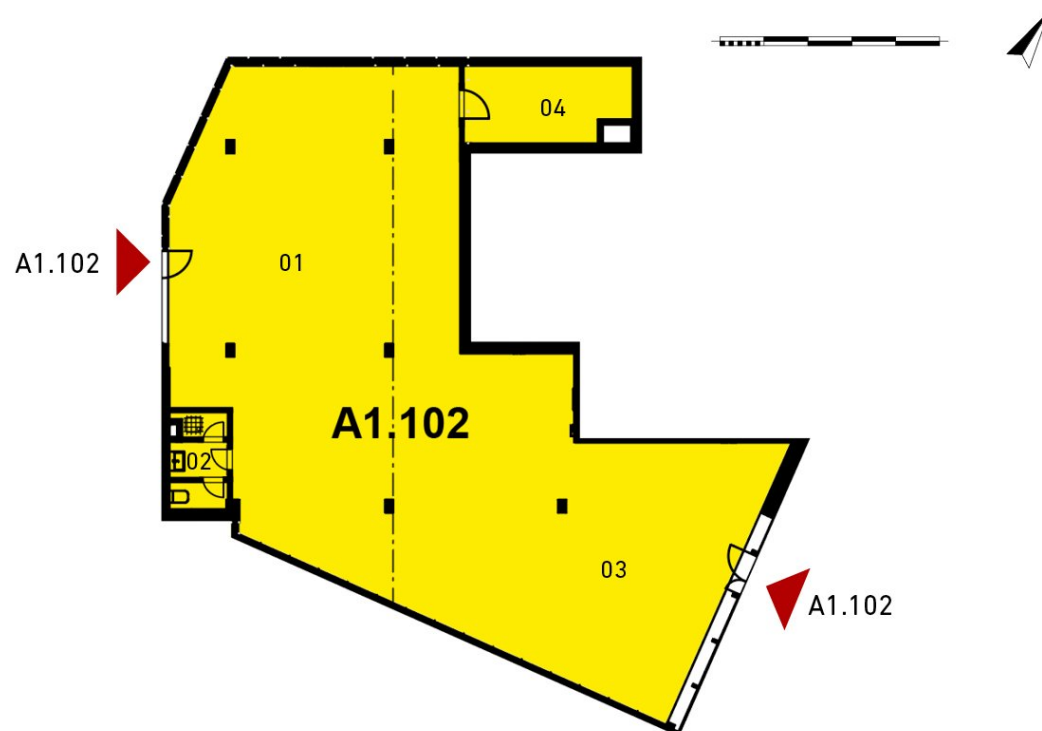

VITALITY REZIDENCE | A1.102 | nebytový prostor | 1. podlaží

developer: společnost SATPO

pronájem s DPH

na vyžádání

pronájem bez DPH:

na vyžádání

místnost	m ²
01 komerční prostor	188.7 m ²
02 WC	4.7 m ²
03 kuchyně	10.1 m ²
04 sklad	12.2 m ²
příčky, sloupy a šachty	4.9 m ²
obytná plocha	220.6 m ²
užitná plocha	220.6 m ²
celková plocha	220.6 m ²

Údaje platné ke dni: **24.01.2019** | Společnost SATPO si vyhrazuje právo změny. Veškeré materiály a informace jsou pouze orientační.
V uvedených plochách jednotek jsou započítány plochy příček, šachet a sloupů v souladu s vládním nařízením 366/2013 Sb.