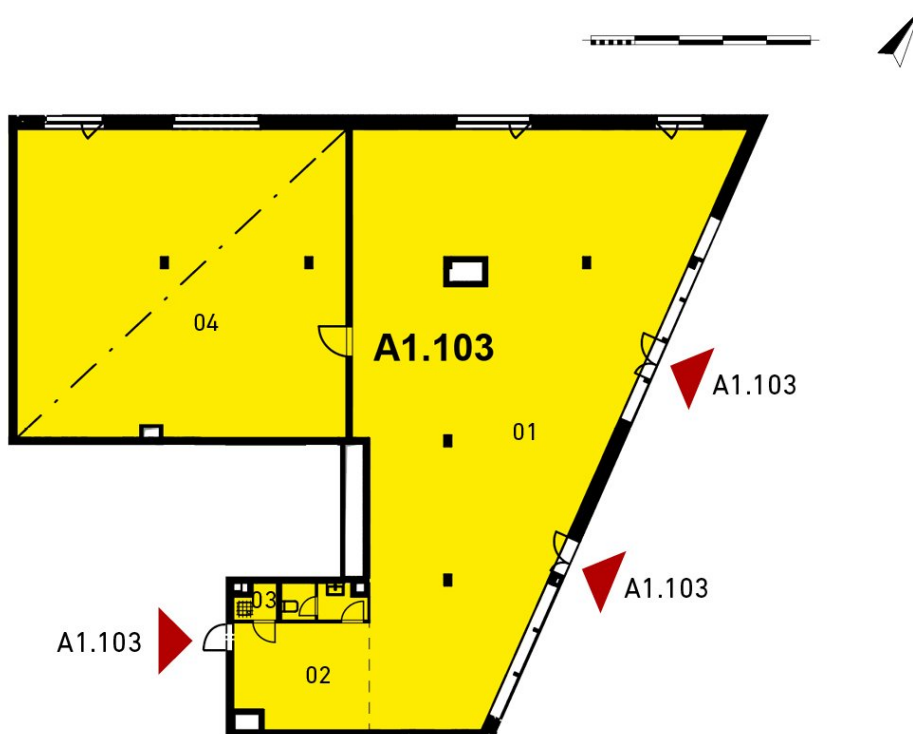

VITALITY REZIDENCE | A1.103 | nebytový prostor | 1. podlaží

developer: společnost SATPO

pronájem s DPH

na vyžádání

pronájem bez DPH:

na vyžádání

místnost	m ²
01 komerční prostor	192.0 m ²
02 sklad	18.2 m ²
03 WC	5.0 m ²
04 sklad	129.2 m ²
příčky, sloupy a šachty	9.6 m ²
obytná plocha	354.0 m ²
užitná plocha	354.0 m ²
celková plocha	354.0 m ²

Údaje platné ke dni: **24.01.2019** | Společnost SATPO si vyhrazuje právo změny. Veškeré materiály a informace jsou pouze orientační. V uvedených plochách jednotek jsou započítány plochy příček, šachet a sloupů v souladu s vládním nařízením 366/2013 Sb.