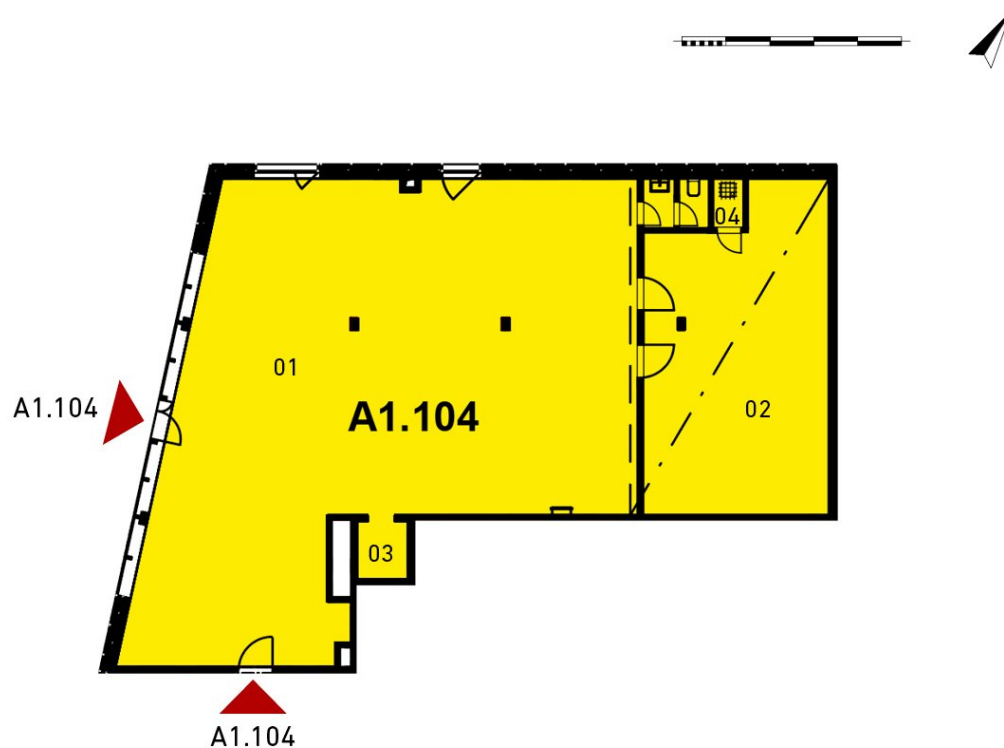

VITALITY REZIDENCE | A1.104 | nebytový prostor | 1. podlaží

developer: společnost SATPO

pronájem s DPH

na vyžádání

pronájem bez DPH:

na vyžádání

místnost	m ²
01 komerční prostor	192.9 m ²
02 sklad	61.4 m ²
03 sklad	3.2 m ²
04 WC	4.9 m ²
příčky, sloupy a šachty	7.9 m ²
obytná plocha	270.3 m ²
užitná plocha	270.3 m ²
celková plocha	270.3 m ²

Údaje platné ke dni: **24.01.2019** | Společnost SATPO si vyhrazuje právo změny. Veškeré materiály a informace jsou pouze orientační. V uvedených plochách jednotek jsou započítány plochy příček, šachet a sloupů v souladu s vládním nařízením 366/2013 Sb.