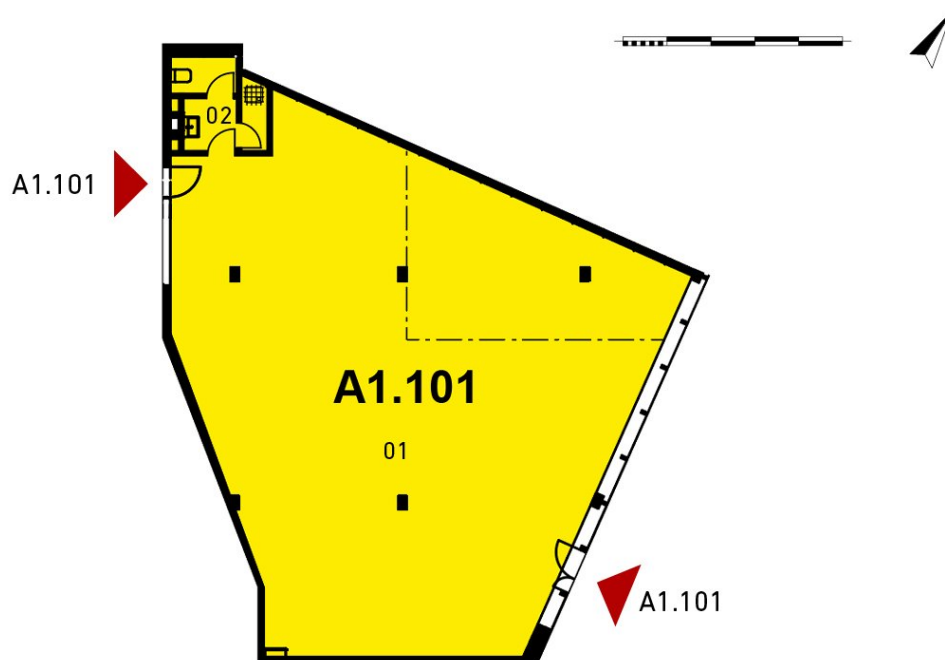

# VITALITY REZIDENCE | A1.101 | nebytový prostor | 1. podlaží

developer: společnost SATPO

cena s DPH

na vyžádání

místnost	m <sup>2</sup>
01 komerční prostor	175.8 m <sup>2</sup>
02 WC	6.2 m <sup>2</sup>
příčky, sloupy a šachty	3.5 m <sup>2</sup>
obytná plocha	185.5 m <sup>2</sup>
užitná plocha	185.5 m <sup>2</sup>
celková plocha	185.5 m <sup>2</sup>

Údaje platné ke dni: **24.01.2019** | Společnost SATPO si vyhrazuje právo změny. Veškeré materiály a informace jsou pouze orientační.  
V uvedených plochách jednotek jsou započítány plochy příček, šachet a sloupů v souladu s vládním nařízením 366/2013 Sb.