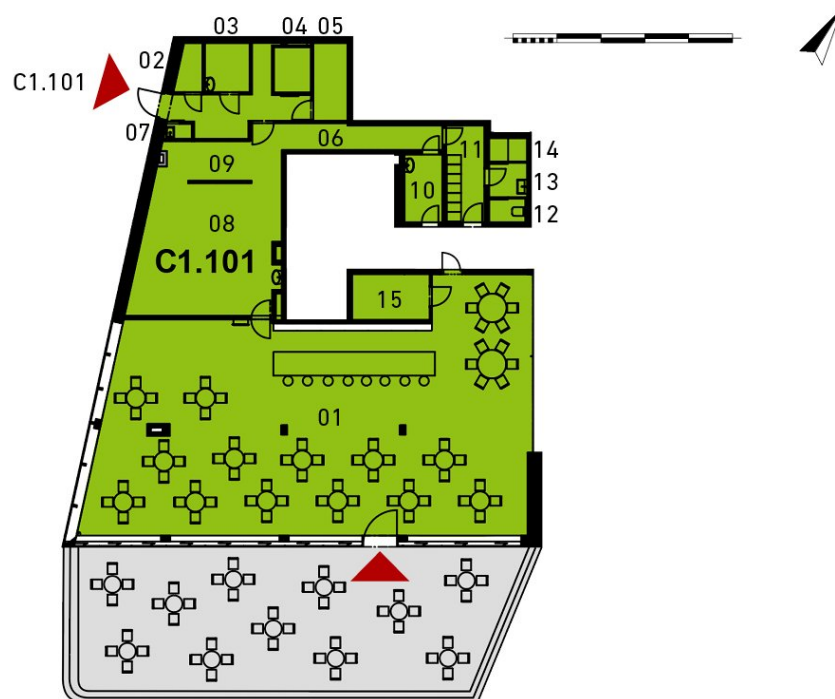

VITALITY REZIDENCE | C1.101 | restaurace | 1. podlaží

developer: společnost SATPO

cena s DPH

na vyžádání

místnost	m ²
01 restaurace	201.7 m ²
02 sklad	2.0 m ²
03 zázemí kuchyně	4.0 m ²
04 sklad	4.8 m ²
05 sklad	0.7 m ²
06 zázemí kuchyně	49.9 m ²
07 kancelář	4.5 m ²
08 šatna	6.5 m ²
09 wc / předsíň	5.5 m ²
příčky, sloupy a šachty	4.1 m ²
obytná plocha	283.7 m ²
užitná plocha	283.7 m ²
00	94.0 m ²
celková plocha	377.7 m ²

Údaje platné ke dni: **15.07.2020** | Společnost SATPO si vyhrazuje právo změny. Veškeré materiály a informace jsou pouze orientační.
V uvedených plochách jednotek jsou započítány plochy příček, šachet a sloupů v souladu s vládním nařízením 366/2013 Sb.